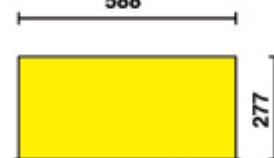

RSC22

coffre à outils portable avec 3 tiroirs

Coffre à outils BETA avec 3 tiroirs (588x277 mm) avec glissières à roulement à billes:

- 1 tiroir, 50 mm de haut
 - 2 tiroirs, 70 mm de haut
- Fonctionnalités:
- Serrure centralisée avant
 - Poignées latérales rétractables pour faciliter la manipulation

 19 kg

		art.
	022003001	RSC22-O
	022003003	RSC22-R
	022003007	RSC22-A

588

277