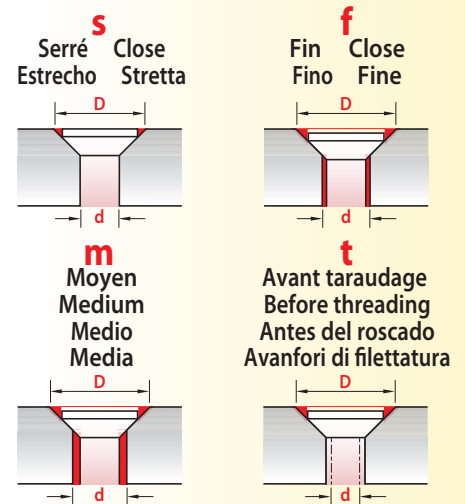

FRAISES À CHAMBRER 90°
PILOTED COUNTERSINKS 90°

FRESAS 90° PARA
ALOJAMIENTO

FRESE PER SEDI DI VITI 90°

magafor, Le choix!
The choice! La elección!
La Scelta!

4 séries d'ajustements différents
different adjustment series
Series de diferentes ajustes
linee diverse di scelta