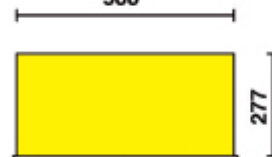

RSC23

coffre à outils portable avec 5 tiroirs

Coffre à outils BETA avec 5 tiroirs (588x277 mm) avec glissières à roulement à billes:

1. 2 tiroirs, 50 mm de haut
   - 3 tiroirs, 70 mm de haut
2. Fonctionnalités:
3. Serrure centralisée avant
   - Poignées latérales rétractables pour faciliter la manipulation

26 kg

		art.
	023003001	RSC23-O
	023003003	RSC23-R
	023003007	RSC23-A

588

277