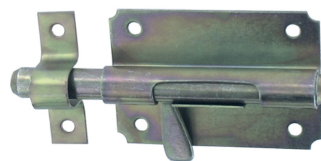

VERROU DE BOX BOUTON POIRE AVEC GÂCHE EN ACIER

Comment retrouver votre produit sur notre site ?

1. Quincaillerie et menuiserie
2. Verrous
3. Verrous de box
4. Verrous de box bouton poire

SCHÉMA TECHNIQUE

APPLICATION

Quincaillerie et menuiserie

FAMILLE

Verrous

Références disponibles à la page suivante

VERROU DE BOX BOUTON POIRE AVEC GÂCHE EN ACIER

Comment retrouver votre produit sur notre site ?

1. Quincaillerie et menuiserie
2. Verrous
3. Verrous de box
4. Verrous de box bouton poire

RÉFÉRENCES

Référence	L	Ø pêne	Platine LxHxEp	H	Ø trou	EH x EL	C	Nb trous	Finition	Cdt	Délai (j)
130608Q	80	8	55x38x0,8	10	4,5	26x31	25	4	Zn noir	10	14
130008Q	80	8	55x38x0,8	10	4,5	26x31	25	4	Zn blanc	10	14
130610Q	100	10	65x50x1	11,5	4,5	34x45	29	4	Zn noir	10	14
130010Q	100	10	65x50x1	11,5	4,5	34x45	29	4	Zn blanc	10	14
130612Q	120	12	80x55x1	11,5	5	40x60	34	4	Zn noir	10	14
130012Q	120	12	80x55x1	11,5	5	40x60	34	4	Zn blanc	10	14
130614Q	140	14	90x57x1,2	15,5	5	42x72	42	6	Zn noir	10	14
130014Q	140	14	90x57x1,2	15,5	5	42x72	42	6	Zn blanc	10	14
130616Q	160	16	100x60x1,2	16	5	46,5x76	50	6	Zn noir	10	14
130016Q	160	16	100x60x1,2	16	5	46,5x76	50	6	Zn blanc	10	14
130618Q	180	18	100x63x1,2	17,5	5	43,5x76	51	6	Zn noir	10	21
130018Q	180	18	100x63x1,2	17,5	5	43,5x76	51	6	Zn blanc	10	14