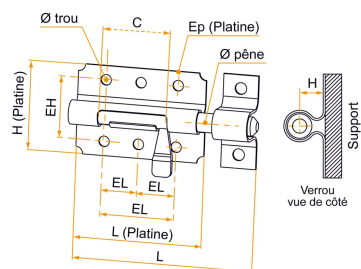

VERROU DE BOX BOUTON POIRE AVEC GÂCHE EN ACIER

Comment retrouver votre produit sur notre site ?

1. Quincaillerie et menuiserie
2. Verrous
3. Verrous de box
4. Verrous de box bouton poire

SCHÉMA TECHNIQUE

APPLICATION

Quincaillerie et menuiserie

FAMILLE

Verrous

Références disponibles à la page suivante

VERROU DE BOX BOUTON POIRE AVEC GÂCHE EN ACIER

Comment retrouver votre produit sur notre site ?

1. Quincaillerie et menuiserie
2. Verrous
3. Verrous de box
4. Verrous de box bouton poire

RÉFÉRENCES

Référence	L	Ø pêne	Platine LxHxEp	H	Ø trou	EH x EL	C	Nb trous	Finition	Cdt	Délai (j)
130608Q	80	8	55x38x0,8	10	4,5	26x31	25	4	Zn noir	10	14
130008Q	80	8	55x38x0,8	10	4,5	26x31	25	4	Zn blanc	10	14
130610Q	100	10	65x50x1	11,5	4,5	34x45	29	4	Zn noir	10	14
130010Q	100	10	65x50x1	11,5	4,5	34x45	29	4	Zn blanc	10	14
130612Q	120	12	80x55x1	11,5	5	40x60	34	4	Zn noir	10	14
130012Q	120	12	80x55x1	11,5	5	40x60	34	4	Zn blanc	10	14
130614Q	140	14	90x57x1,2	15,5	5	42x72	42	6	Zn noir	10	14
130014Q	140	14	90x57x1,2	15,5	5	42x72	42	6	Zn blanc	10	14
130616Q	160	16	100x60x1,2	16	5	46,5x76	50	6	Zn noir	10	14
130016Q	160	16	100x60x1,2	16	5	46,5x76	50	6	Zn blanc	10	14
130618Q	180	18	100x63x1,2	17,5	5	43,5x76	51	6	Zn noir	10	21
130018Q	180	18	100x63x1,2	17,5	5	43,5x76	51	6	Zn blanc	10	14