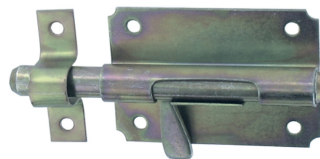

VERROU DE BOX BOUTON POIRE AVEC GÂCHE EN ACIER

Comment retrouver votre produit sur notre site ?

1. Quincaillerie et menuiserie
2. Verrous
3. Verrous de box
4. Verrous de box bouton poire

SCHÉMA TECHNIQUE

APPLICATION

Quincaillerie et menuiserie

FAMILLE

Verrous

Références disponibles à la page suivante

VERROU DE BOX BOUTON POIRE AVEC GÂCHE EN ACIER

Comment retrouver votre produit sur notre site ?

1. Quincaillerie et menuiserie
2. Verrous
3. Verrous de box
4. Verrous de box bouton poire

RÉFÉRENCES

Référence	L	Ø pêne	Platine LxHxEp	H	Ø trou	EH x EL	C	Nb trous	Finition	Cdt	Délai (j)
130608Q	80	8	55x38x0,8	10	4,5	26x31	25	4	Zn noir	10	14
130008Q	80	8	55x38x0,8	10	4,5	26x31	25	4	Zn blanc	10	14
130610Q	100	10	65x50x1	11,5	4,5	34x45	29	4	Zn noir	10	14
130010Q	100	10	65x50x1	11,5	4,5	34x45	29	4	Zn blanc	10	14
130612Q	120	12	80x55x1	11,5	5	40x60	34	4	Zn noir	10	14
130012Q	120	12	80x55x1	11,5	5	40x60	34	4	Zn blanc	10	14
130614Q	140	14	90x57x1,2	15,5	5	42x72	42	6	Zn noir	10	14
130014Q	140	14	90x57x1,2	15,5	5	42x72	42	6	Zn blanc	10	14
130616Q	160	16	100x60x1,2	16	5	46,5x76	50	6	Zn noir	10	14
130016Q	160	16	100x60x1,2	16	5	46,5x76	50	6	Zn blanc	10	14
130618Q	180	18	100x63x1,2	17,5	5	43,5x76	51	6	Zn noir	10	21
130018Q	180	18	100x63x1,2	17,5	5	43,5x76	51	6	Zn blanc	10	14