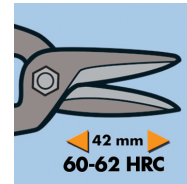

Réf. 010755

GenCode : / Poids : 0g

FLYER'S - Cisaille à tôle type «Aviation»

Capacités de coupe :

- 1,2 mm : tôle douce.

- 0,8 mm : inox.

Mâchoires chrome molybdène traitées.

Ressort de rappel.

Cliquet d'ouverture automatique.

Coupe rapide et sans effort de 42 mm.

Double garde protégeant le doigt de l'utilisateur.

PHOTOS DE MISE EN SITUATION