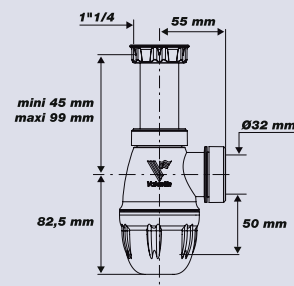

SIPHON LAVABO

6107 Connectic

siphon joints intégrés

CARACTERISTIQUES

- siphon avec joints intégrés
- hauteur ajustable de 45 à 99 mm
- entrée 1"1/4
- sortie Ø 32

PERFORMANCES

Hauteur sous lavabo : **de 127.5 à 181.5 mm**
Débit : **45l/mn**

CONDITIONNEMENT

Packaging : **sachet**
Dimensions (mm) : **200 x 250**
Parcel unit : **x 1**

REFERENCE

610700 001 00

SPECIFICATIONS

AVANTAGES

Installation rapide : technologie Connectic adaptée à tout type de lavabo. réglable en hauteur.

Ne cherchez plus les joints, ils sont intégrés.

100% étanche

EAN CODE

3364549259648

joints surmoulés

hauteur réglable de 45 à 99 mm

butées anti-glissement

sortie Ø 32 mm technologie connectic ajustement facile