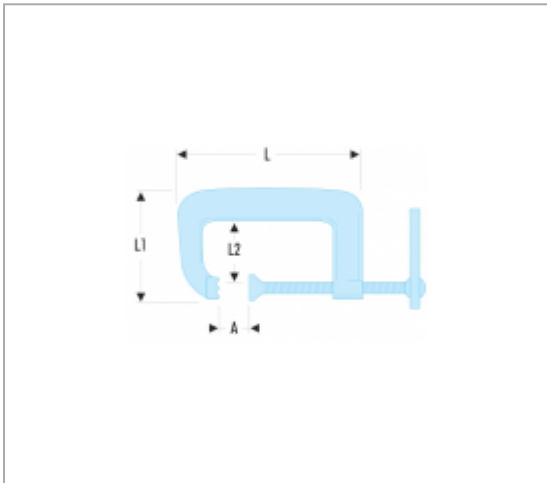

271A - PRESSES FAIBLE ENCOMBREMENT

Description :

- Capacité : 0 --> 250 mm et 0 --> 9"7/8.
- Présentation : zinguée et vis brunie.

Références :

	A MAXI [MM]	L [MM]	L1 [MM]	L2 [MM]	OUVERTURE MAXI [MM]	[KG]
271A.40	40	100	75	42	40	0,300
271A.60	60	130	98	57	60	0,510
271A.80	80	167	115	67	80	0,810
271A.100	100	192	131	77	100	1,170
271A.120	120	223	148	88	120	1,680
271A.150	150	262	162	98	150	1,980
271A.200	200	320	185	108	200	3,240
271A.250	250	380	202	118	250	3,950