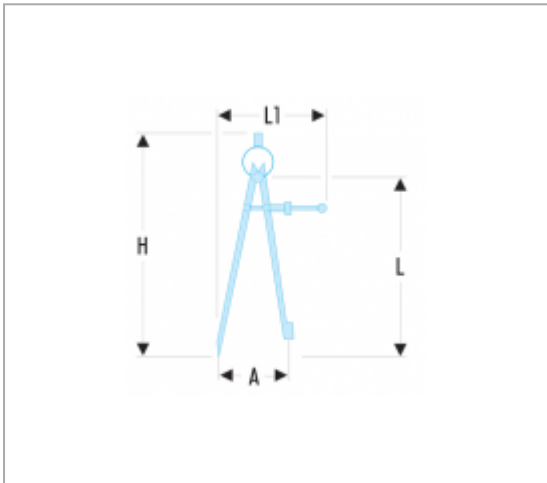

COMPAS PORTE-CRAYON

Description :

- Crayon : \varnothing 8 mm.

Références :

	A [MM]	H [MM]	L [MM]	L1 [MM]	[G]
DELA.1905.05	250	300	250	125	210