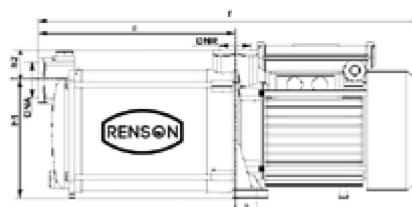

EN SAVOIR D'AVANTAGE

ACCESSOIRES CONSEILLES