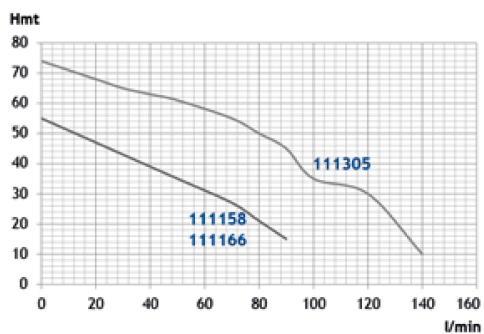

EN SAVOIR D'AVANTAGE

ACCESSOIRES CONSEILLES