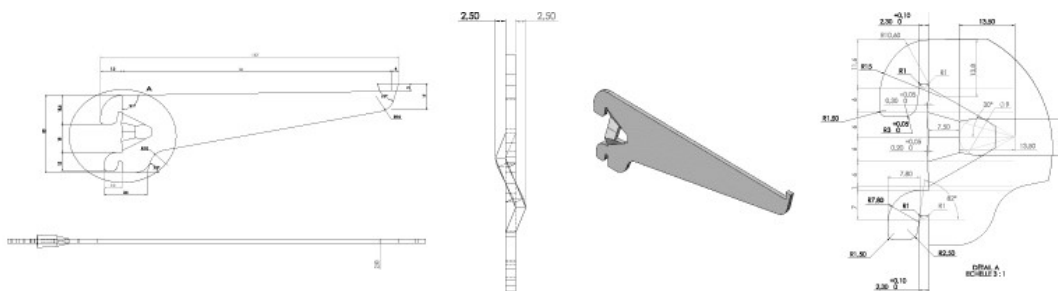

Crémaillères et consoles simples | Console simple

P-CSC15B

Console simple adaptable sur crémaillère simple et double

Caractéristiques

- Applications:
- Étagères murales
- Peinture Epoxy Blanc neige
- Compatibilité au pas de 50mm
- Charge 45kg
- Uniformément répartis

Données techniques

Référence	Peinture - Finition	Longueur	Poids	Poids cdt	Cond
P-CSC15B	Blanc Neige	15 cm	0,075 kg	1,50 kg	20 pc