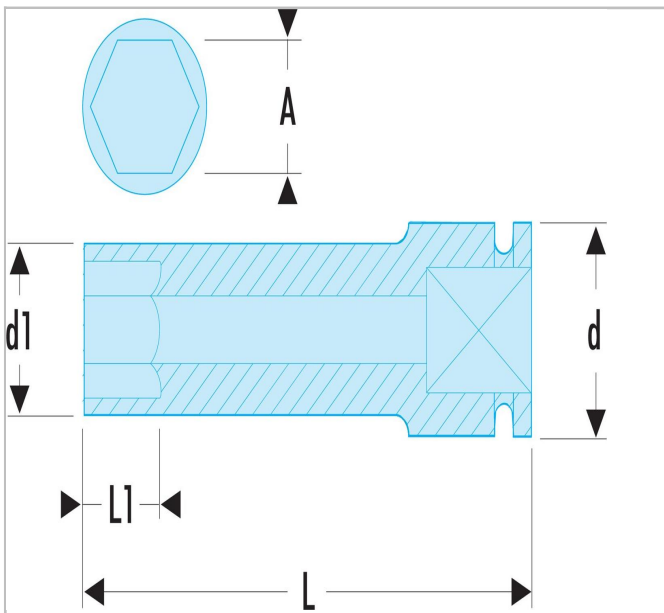

## NS.LA - Douilles impact 1/2" longues 6 pans métriques

## Informations

:

	A [mm]	A [°]	Diamètre [mm]	Diamètre D1 [mm]	longueur [mm]	Longueur L1 [mm]	Poids [g]	hex [mm]	la taille H3 [mm]
<b>NS.10LA</b>	12.0		24.0	20.0	78.0	21.0	165.0	6	
<b>NS.11LA</b>	11.0		24.0	18.0	78.0	21.0	160.0	6	
<b>NS.12LA</b>	12.0		24.0	20.0	78.0	21.0	165.0	6	
<b>NS.13LA</b>	13.0		24.0	21.0	78.0	21.0	185.0	6	
<b>NS.14LA</b>	14.0		24.0	22.0	78.0	21.0	200.0	6	
<b>NS.16LA</b>	16.0		24.0	24.0	78.0	21.0	220.0	6	
<b>NS.17LA</b>	17.0		26.0	26.0	78.0	21.0	250.0	6	
<b>NS.18LA</b>	18.0		25.0	28.0	78.0	21.0	275.0	6	
<b>NS.19LA</b>	19.0		25.0	28.0	78.0	21.0	270.0	6	
<b>NS.21LA</b>	21.0		25.0	30.0	78.0	21.0	280.0	6	
<b>NS.22LA</b>	22.0		30.0	32.0	78.0	24.0	290.0	6	
<b>NS.23LA</b>	23.0		30.0	34.0	78.0	24.0	300.0	6	
<b>NS.24LA</b>	24.0		30.0	34.0	78.0	24.0	300.0	6	
<b>NS.26LA</b>	26.0		30.0	36.0	78.0	24.0	305.0	6	
<b>NS.27LA</b>	27.0		30.0	38.0	78.0	24.0	310.0	6	
<b>NS.28LA</b>	28.0		30.0	40.0	78.0	24.0	315.0	6	24.0
<b>NS.29LA</b>	29.0		30.0	40.0	78.0	24.0	330.0	6	
<b>NS.30LA</b>	30.0		30.0	42.0	78.0	24.0	340.0	6	
<b>NS.32LA</b>	32.0		30.0	44.0	78.0	24.0	340.0	6	
<b>NS.8LA</b>	8.0		24.0	15.0	78.0	21.0	130.0	6	