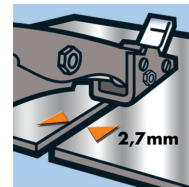

Réf. 011255

GenCode : / Poids : 0g

SUPERCROUP INOX - Cisaille grignoteuse spécial inox avec coupe copeaux intégrée

Spécial inox.

Capacités de coupe :

- 0,8 mm : inox
- 1,2 mm : galva, zinc, tôle douce
- 2 mm : PVC, dalle vinyle, aluminium