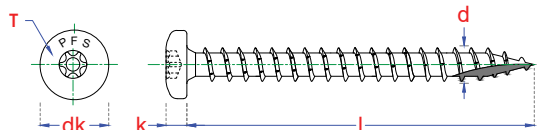

Chipboard screw pfs+ with pan head, T-drive

with special cutting point type 17 and total thread, hardened and waxed

Spaanderplaatschroef pfs+ met cilinderkop, T-drive

met speciale snijpunt type 17 en voldraad, hardened and waxed

Vis à panneaux pfs+ tête bombée, empreinte étoile-T

avec pointe coupante type 17 et filet complet, hardened and waxed

Spanplattenschraube pfs+ Rundkopf, I-Stern Antrieb

Cut-Spitze Typ 17 und Vollgewinde, hardened and waxed