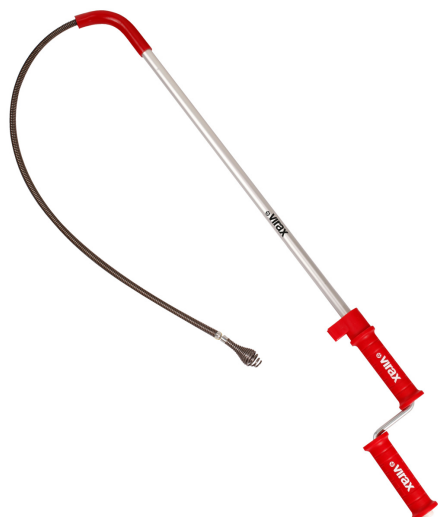

2905 : Déboucheur canne WC

Description

Manivelle pour le travail en rotation et en mouvement de va-et-vient. Courbe en matière plastique pour éviter de rayer l'émail des cuvettes. Tête articulée en forme de vrille. Double spire avec âme en acier. Anneau d'accrochage pour le transport.

Réf. 290520 : Canne télescopique.

Références

Ref	Ø mm	Distance maxi d'intervention cm	kg
290510	12,5	85	2,400
290520	12,5	160	2,700