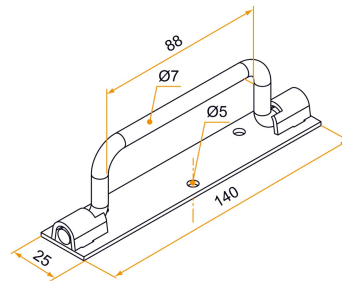

POIGNÉE SUR PLATINE TYPE SAINT-ETIENNE - Ø7 - L.140

Comment retrouver votre produit sur notre site ?

1. Accessoires inox
2. Accessoires
3. Poignées, crochet, crémaillère et sabot à sceller
4. Poignées

COMMENTAIRE

En inox 316L

SCHÉMA TECHNIQUE

APPLICATION

Accessoires inox

FAMILLE

Accessoires

Références disponibles à la page suivante

POIGNÉE SUR PLATINE TYPE SAINT-ETIENNE - Ø7 - L.140