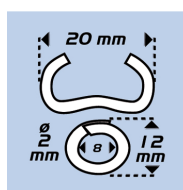

Réf. 041155

GenCode : / Poids : 0g

TOP GRAFER 20/22 - Agrafeuse manuelle à grillage avec chargeur

Outil léger et maniable.

2 coupe-fils intégrés jusqu'à 3 mm d'épaisseur.

Chargeur en acier traité d'une capacité de 50 agrafes.

Vis moletée pour démontage rapide (encombrement réduit).

Compatible avec les agrafes DELTA 22 et OMEGA 20.

PHOTOS DE MISE EN SITUATION