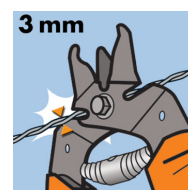

Réf. 041155

GenCode : / Poids : 0g

TOP GRAFER 20/22 - Agrafeuse manuelle à grillage avec chargeur

Outil léger et maniable.

2 coupe-fils intégrés jusqu'à 3 mm d'épaisseur.

Chargeur en acier traité d'une capacité de 50 agrafes.

Vis moletée pour démontage rapide (encombrement réduit).

Compatible avec les agrafes DELTA 22 et OMEGA 20.

PHOTOS DE MISE EN SITUATION