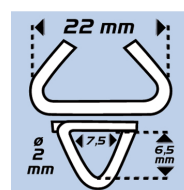

Réf. 041155

GenCode : / Poids : 0g

TOP GRAFER 20/22 - Agrafeuse manuelle à grillage avec chargeur

Outil léger et maniable.

2 coupe-fils intégrés jusqu'à 3 mm d'épaisseur.

Chargeur en acier traité d'une capacité de 50 agrafes.

Vis moletée pour démontage rapide (encombrement réduit).

Compatible avec les agrafes DELTA 22 et OMEGA 20.

PHOTOS DE MISE EN SITUATION