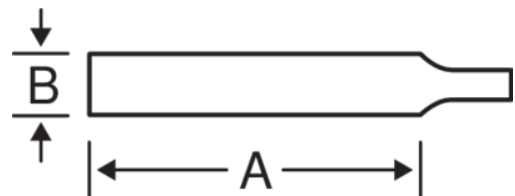

4-183...-0

Lime de scies à angles vifs, taille mi-douce, sans manche

## DÉTAILS SUR LE PRODUIT

- Pour l'affûtage de scies à denture universelle et angle de dents à 60°
- Forme : section triangulaire effilée vers le bout
- Type de coupe : 2 = mi-douce
- Taille simple sur les faces et sur les chants
- Pack Industrie, sans manche

## ATTRIBUTS DU PRODUIT

Produit	A	B	 T1cm		 g
4-183-04-2-0	100 mm	8,5 mm	20	2	30 g
4-183-45-2-0	112 mm	10 mm	21	2	40 g
4-183-05-2-0	125 mm	11 mm	18	2	50 g
4-183-06-2-0	150 mm	12,5 mm	17	2	80 g
4-183-07-2-0	175 mm	13,5 mm	16	2	105 g
4-183-08-2-0	200 mm	15,5 mm	16	2	160 g
4-183-10-2-0	250 mm	17,5 mm	15	2	245 g