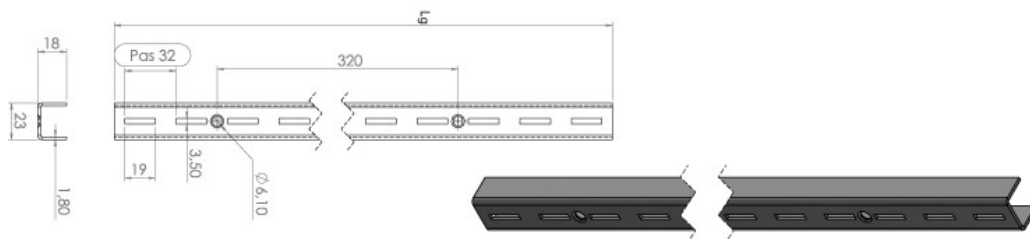

Crémaillères et consoles simples | Crémaillère simple

### Caractéristiques

- Crémaillères simples
- perforées au pas de 32 mm
- - Application :
- Rayonnages muraux pour rangements bureaux ou étagère décoratives
- 6 hauteurs disponibles
- Peinture Epoxy

### Données techniques

Référence	Peinture - Finition	Longueur	Poids	Poids cdt	Cond
P-CR1144B	Blanc Neige	144 cm	0,82 kg	8,20 kg	10 pc