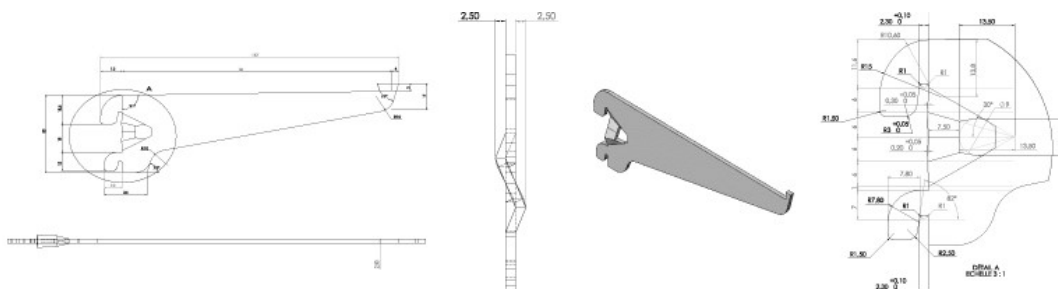

Crémaillères et consoles simples | Console simple

P-CSC20B

Console simple adaptable sur crémaillère simple et double

Caractéristiques

- Applications:
- Étagères murales
- Peinture Epoxy Blanc neige
- Compatibilité au pas de 50mm
- Charge 45kg
- Uniformément répartis

Données techniques

Référence	Peinture - Finition	Longueur	Poids	Poids cdt	Cond
P-CSC20B	Blanc Neige	20 cm	0,099 kg	1,98 kg	20 pc