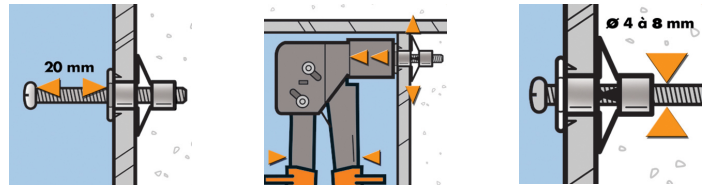

Réf. 023155

GenCode : / Poids : 0g

SUPRA-FIX® - Pistolet d'expansion pour chevilles métalliques universelles

Utilisation facile dans les angles.
Encombrement minimum.
Surface d'appui : 20 x 20 mm.
Course de tirage accrue : 20 mm.
Capacité max. : \varnothing 8 mm.