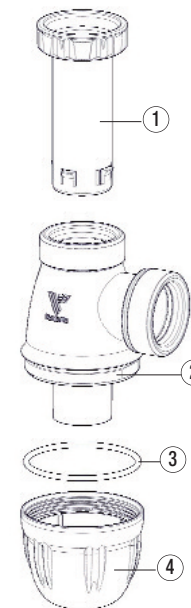

Valentin
Fabricant depuis 1944

siphon Connectic

Siphon Connectic

Nouvelle génération de vidages avec joints intégrés

joint surmoulé

réglable en hauteur

bague encliquetée

bonne prise en main

Existe pour bidet

■ spécifications techniques

N° désignation	matière
1 tube réglable + écrou	PP
2 corps de siphon	PP
3 joint	élastomère
4 culot de siphon	PP

■ performances

Encombrement mini / maxi	Serrage mini-maxi	Débit	Garde d'eau
127.5 / 181.5 110 / 164	de 45 à 99 mm	45 l/mn lavabo 51 l/mn bidet	50 mm lavabo 30 mm bidet

■ conditionnement - colisage

Emballage	Dimensions (en mm)	Colisage
Sachet imprimé	200 x 250 x 50	x 1

■ codification

Code produit	Code EAN
610700 001 00 lavabo	3364549258344
615700 001 00 bidet	3364549258795