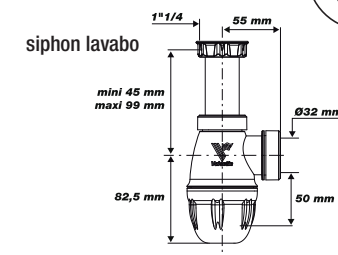

Valentin
Fabricant depuis 1944

siphon Connectic

Siphon Connectic

Nouvelle génération de vidages avec joints intégrés

joint surmoulé

réglable en hauteur

bague encliquetée

bonne prise en main

Existe pour bidet

■ spécifications techniques

N° désignation	matière
1 tube réglable + écrou	PP
2 corps de siphon	PP
3 joint	élastomère
4 culot de siphon	PP

■ performances

Encombrement mini / maxi	Serrage mini-maxi	Débit	Garde d'eau
127.5 / 181.5 110 / 164	de 45 à 99 mm	45 l/mn lavabo 51 l/mn bidet	50 mm lavabo 30 mm bidet

■ conditionnement - colisage

Emballage	Dimensions (en mm)	Colisage
Sachet imprimé	200 x 250 x 50	x 1

■ codification

Code produit	Code EAN
610700 001 00 lavabo	3364549258344
615700 001 00 bidet	3364549258795