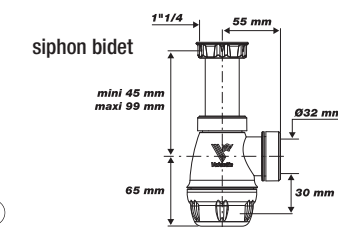

Existe pour bidet

■ spécifications techniques

N° désignation	matière
1 tube réglable + écrou	PP
2 corps de siphon	PP
3 joint	élastomère
4 culot de siphon	PP

■ performances

Encombrement mini / maxi	Serrage mini-maxi	Débit	Garde d'eau
127.5 / 181.5 110 / 164	de 45 à 99 mm	45 l/mn lavabo 51 l/mn bidet	50 mm lavabo 30 mm bidet

■ conditionnement - colisage

Emballage	Dimensions (en mm)	Colisage
Sachet imprimé	200 x 250 x 50	x 1

■ codification

Code produit	Code EAN
610700 001 00 lavabo	3364549258344
615700 001 00 bidet	3364549258795