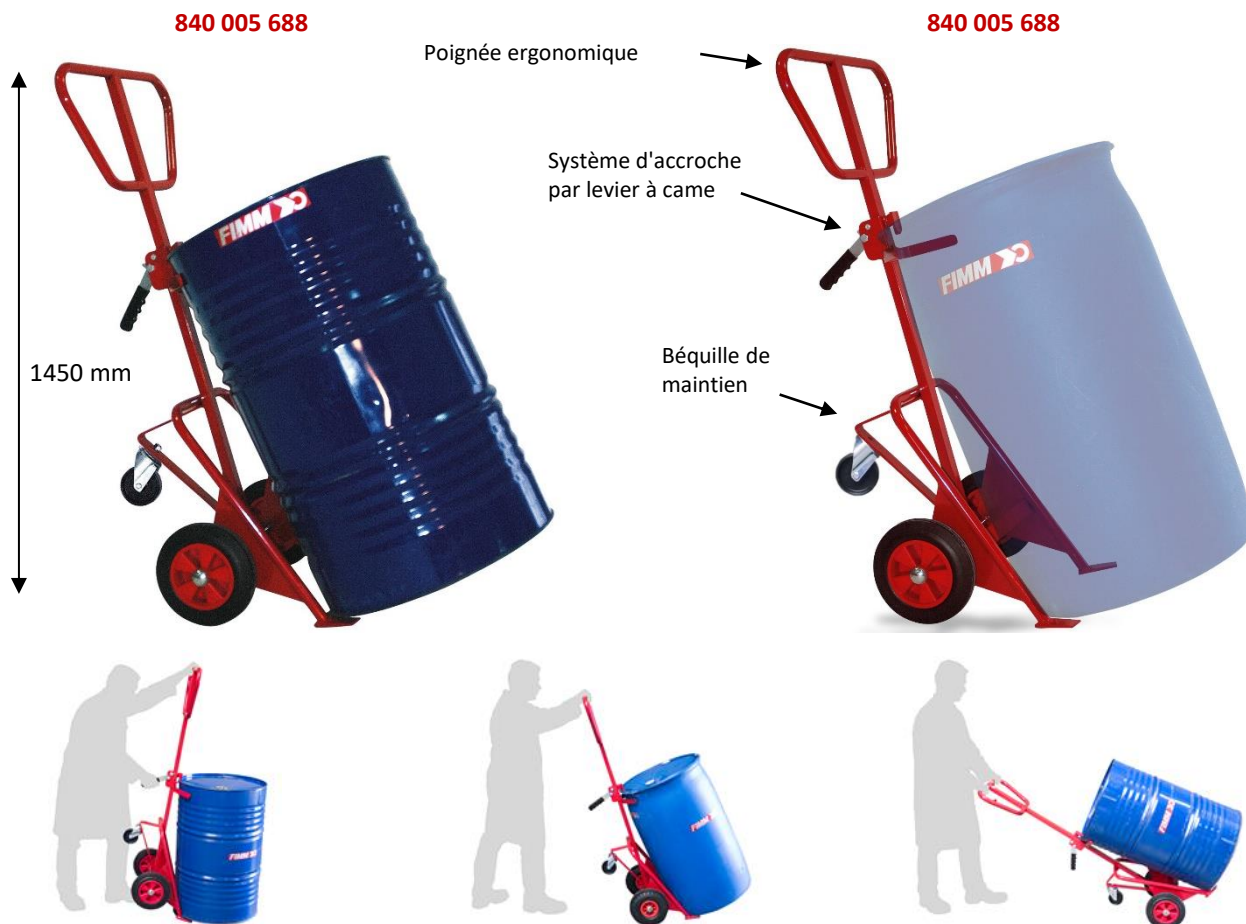

DIABLES À FÛTS

Diabes universels

150 KG

Garantie
10 ans

Pour fûts métalliques ou plastiques à rebord 220 L.

Pour décharger et transporter des fûts en toute sécurité.

POINTS FORTS

- Poignée ergonomique : bonne préhension de la charge.
- Sécurité : système d'accroche du fût par levier à came.
- Maintien de la charge pendant toute la durée de manutention.

Référence	Type de fûts	∅ roues mm	Fûts	∅ roulettes mm	Dim. Hors Tout (LxPxH) mm	Poids kg
840 005 688	Métallique et plastique	200 CC	60, 120, 220 L	100 nylon	580 x 670 x 1450	18
840 005 689			50 à 220 L			14,5

CC : caoutchouc

AUTRES MODÈLES DISPONIBLES