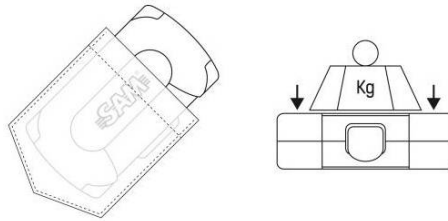

73-R39Z

Coffret de douilles et accessoires - POCKET LIGHT 1/4"

DOUILLES ET ACCESSOIRES

COMPACT

Transport facile dans une poche ou dans une boîte à outils.

DIMENSIONS DU COFFRET

148 x 89.5 x 46.7 mm.

ROBUSTESSE

Description

Coffret compact avec système d'éclairage intégré par LED.

Dimensions hors tout du coffret : 148 x 89.5 x 46.7 mm.

Finition chromée polie brillante.

Fermeture par bouton métallique.

Produit conforme aux normes

Caractéristiques de l'article référence : 73-R39Z

Référence commerciale	73-R39Z	Poids (kg)	0,93
Contenant	Coffret	Nombre de pièces	39
Garantie	Garantie SAM OUTIL		

Composition

	x 11	R-...Douilles_1/4_MM Douilles 1/4" courtes 6 pans en mm Ref : 5 5,5 6 7 8 9 10 11 12 13 14 mm
	x 1	R-150B Cliquet 1/4" à inversion centrale
	x 1	R-240 Cardan 1/4"
	x 2	R-21... Rallonges 1/4" droites Ref : R-210 R-211
	x 1	R-120 Poignée 1/4" coulissante
	x 1	RD-1 Douille porte-embouts 1/4"
	x 3	E-112-F... Embouts 1/4 fente pour matériaux tendres Ref : 4,5 6,5 8 mm
	x 3	E-112-PH... Embouts 1/4 Phillips® pour matériaux tendres Ref : N° 1 N° 2 N° 3
	x 3	E-112-PZ... Embouts 1/4 Pozidriv® pour matériaux tendres Ref : N° 1 N° 2 N° 3
	x 5	E-112-H... Embouts 1/4 6 pans pour matériaux tendres Ref : 3 4 5 6 7 mm
	x 7	E-112-R... Embouts 1/4 Résistorx® pour matériaux tendres Ref : 10 15 20 25 27 30 40