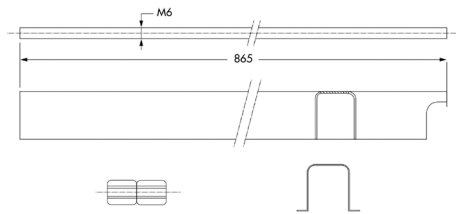

Accessoires Crossbar 89 & Pushbar 90+ & Pushbar Alarm Kit de prolongation

RÉFÉRENCES

Référence	Désignation
1 point	
Longueur 836 mm	
PJ1000-01-0A	Noire - barre argent
PJ1000-02-0A	Noire
PJ1000-68-0A	Blanche
PJ1000-06-0A	Noire - barre rouge
PJ1000-08-0A	Argent
Longueur 1141 mm	
PJ1100-01-0A	Noire - barre argent
PJ1100-02-0A	Noire
PJ1100-68-0A	Blanche
PJ1100-06-0A	Noire - barre rouge
PJ1100-08-0A	Argent
2 points haut et bas	
Longueur 836 mm	
PJ2000-01-0A	Noire - barre argent
PJ2000-02-0A	Noire
PJ2000-68-0A	Blanche
PJ2000-06-0A	Noire - barre rouge
PJ2000-08-0A	Argent
Longueur 1141 mm	
PJ2100-01-0A	Noire - barre argent
PJ2100-02-0A	Noire
PJ2100-68-0A	Blanche
PJ2100-06-0A	Noire - barre rouge
PJ2100-08-0A	Argent
3 points haut et bas