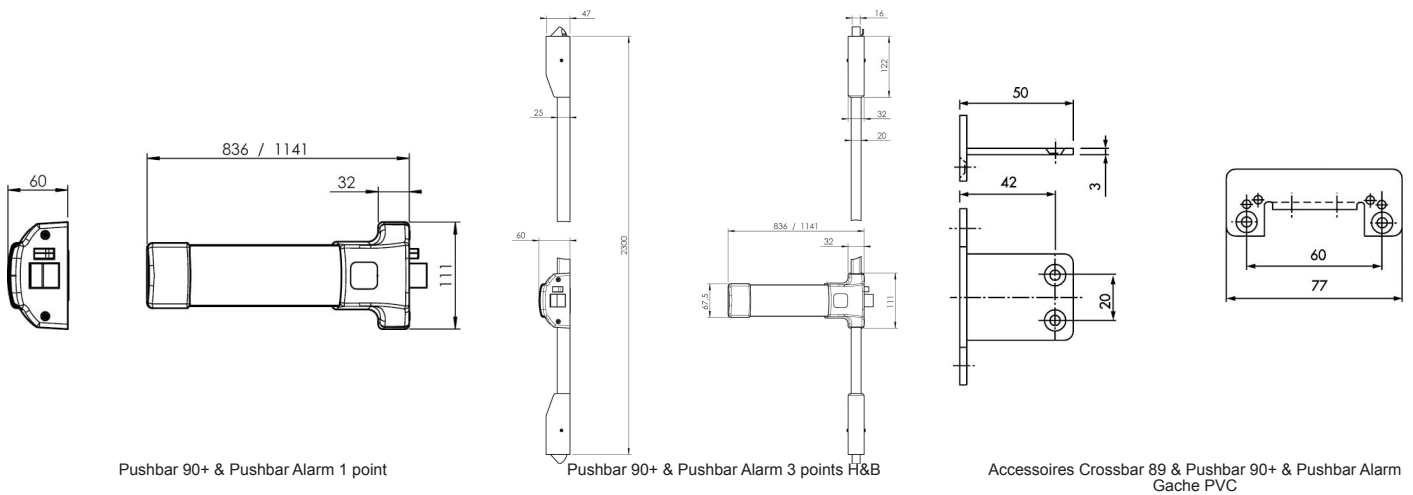

Pushbar 90+ & Pushbar Alarm 1 point

Pushbar 90+ & Pushbar Alarm 3 points H&B

Accessoires Crossbar 89 & Pushbar 90+ & Pushbar Alarm Gache PVC